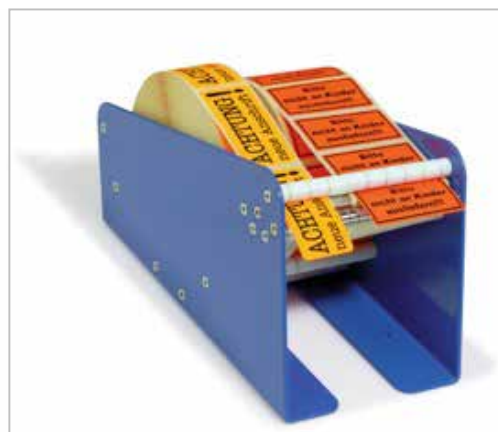

Werbe- Etiketten

Werbe- Etiketten "von der Stange" sind Ihnen zu langweilig?
Sie suchen etwas Besonderes?
Eben einen richtigen "Hingucker"?

Ein Werbe- Etikett ist die Visitenkarte Ihres Hauses!
Individuell und ansprechend gestaltet vermittelt es einen
positiven Eindruck. Aus diesem Grund sollte der Gestaltung
besondere Aufmerksamkeit zukommen, denn...

Nutzen Sie Werbe- Etiketten, mit denen das einzigartige Image Ihres Geschäftes werbewirksam unterstrichen wird.

Unsere Grafikabteilung gestaltet Ihr Etikett fachlich, professionell und berät Sie gern bei der Form- und Farbauswahl. Der Einbau Ihres Logos ist selbstverständlich möglich. Sie haben noch kein Logo? Auch hier können wir Ihnen gern helfen – vom Entwurf bis zur fertigen Druckvorlage.

Wir fertigen die Etiketten auf Rolle.

Etikettenabroller

Immer eine Hand frei – der Etikettenabroller serviert Ihnen das Etikett, sauber, einfach und schnell.
Stabiles Metallgehäuse in blau, rutschsicher
Breite: 75 mm (weitere Formate auf Anfrage)
Preis: 59,00 € / Stück