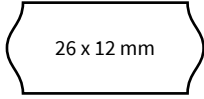

Etiketten für Auszeichnungsgeräte

Passend für alle handelsüblichen Auszeichnungsgeräte wie Blitz, Jolly, Printex, Contact, Meto und andere. Textil- und Tiefkühlkleber auf Anfrage.

Etiketten 26 x 12mm, Wellenrand						
Papier VE = 36 Rollen mit 1500 Etiketten/Rolle, Preis pro Rolle						
Farbe	Kleber	Bestell.-Nr.	12 Rollen	1 VE	2 VE	3 VE
weiß	permanent ablösbar	01-0211	2,00	1,70	1,60	1,50
		01-0212	2,30	1,80	1,70	1,60
normal-farbig	permanent ablösbar**	01-0221-*	2,20	1,80	1,70	1,60
		01-0222-*	-	1,90	1,80	1,70
fluo-farbig	permanent ablösbar	01-0231-*	2,40	1,90	1,80	1,70
		01-0232-*	-	2,00	1,90	1,80
Natur-Papier Rolle á 1200 Stck.	permanent	01-0241	2,80	2,30	2,20	2,10
Graspapier Rolle á 1200 Stck.	permanent	01-0251	2,80	2,30	2,20	2,10