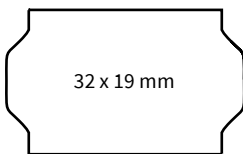

Wetterfeste Etiketten für den Outdoor Bereich
Kunststoff VE = 36 Rollen mit 1000 Etiketten/Rolle, Preis pro Rolle

Farbe	Kleber	Bestell.-Nr.	10 Rollen	1 VE	2 VE	3 VE
weiß	permanent	01-0471	4,00	2,90	2,80	2,70