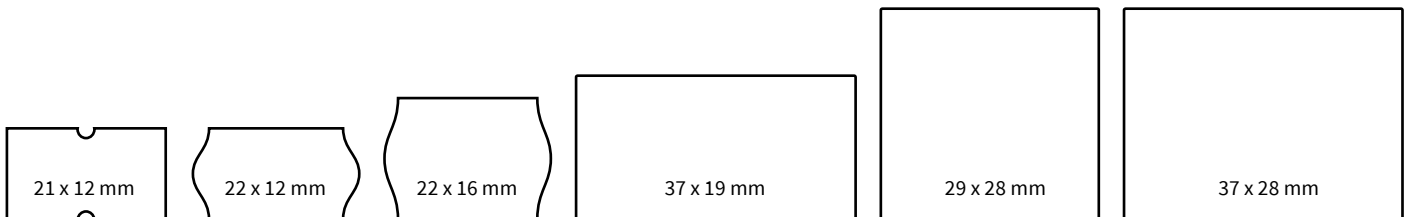

Weitere Etikettengrößen

Auf Anfrage liefern wir gerne weitere Formate, wie zum Beispiel (1:1):

i

Etikettenkleber

ablösbar Das Etikett lässt sich rückstandslos entfernen – geeignet für glatte Flächen wie Glas, Kunststoff o.ä.

permanent stark haftend – wenn das Etikett nicht mehr entfernt werden soll

Textil-Kleber für alle Arten von Stoffen, Teppiche etc.

Tiefkühl-Kleber Klebekraft bis -20°C

Lagerung und Haltbarkeit für die optimale Klebekraft

Da Temperatur und Alter Einfluss auf die optimale Klebekraft der Etiketten haben, ist auf Folgendes zu achten:

Haltbarkeit Kleber permanent: max. 1 Jahr
Kleber ablösbar: max. 1/2 Jahr

Lagerung trocken, bei 16 bis 20 °C

alle Preise in Euro, freibleibend, zzgl. der gesetzlichen Mehrwertsteuer und Versand