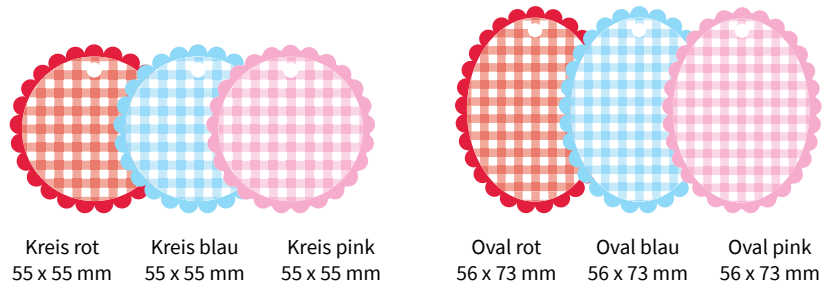

Wellenrand-Anhängekarten

Recycling-Karton 300g/m² weiß, Rückseite unbedruckt, beidseitig gut beschriftbar, VE zu 50 Stück